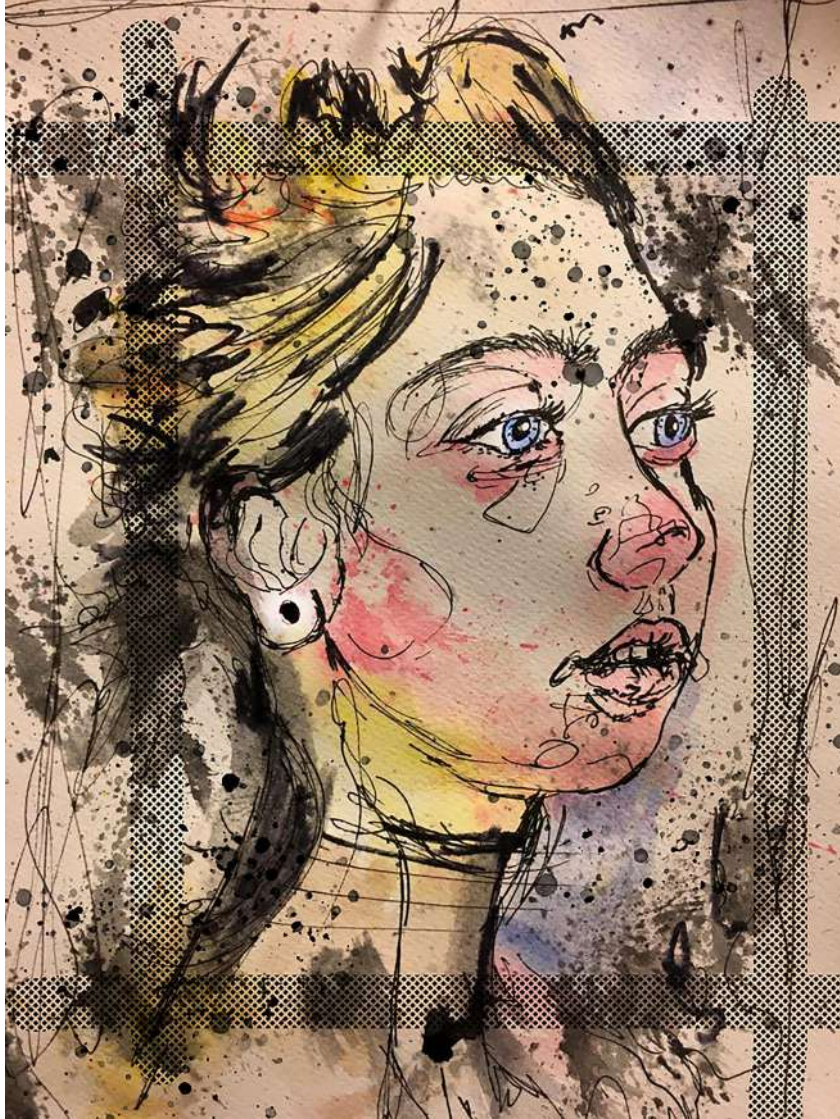

KIYMET KAYA

Eserin Adı / Name of the Work
Eserin Boyutu / Dimensions of the Artwork
Materyal / Material
Teknik / Technical
Yapım Yılı / Year of Construction

İsimsiz
25x35 cm
Suluboya
Röprodüksiyon Suluboya ve Dijital Karışık Teknik
2022

NOVEMBER 24, TEACHERS' DAY
INTERNATIONAL MIXED EXHIBITION
24 NOVEMBER - 15 DECEMBER 2022

24
Kasım
ÖĞRETMENLER GÜNÜ
ULUSLARARASI KARMA SERGİ
(Çevrimiçi) 24 KASIM
15 ARALIK 2022