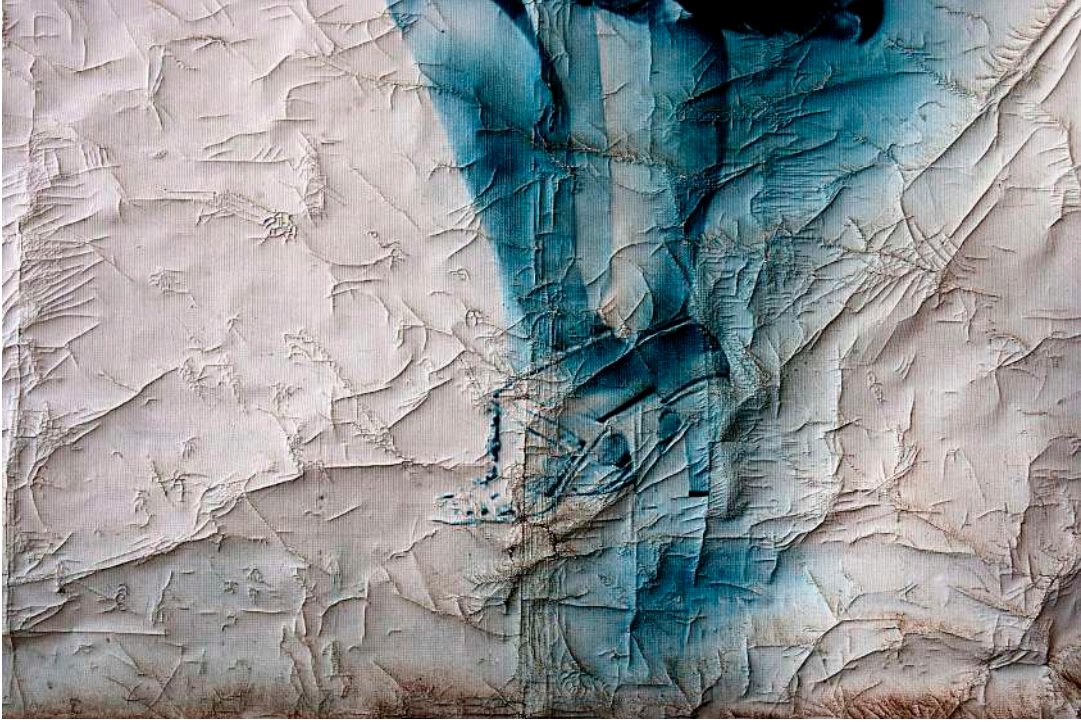

İSMAİL KESKİN

Eserin Adı / Name of the Work

Eserin Boyutu / Dimensions of the Artwork

Materyal / Material

Teknik / Technical

Yapım Yılı / Year of Construction

İsimsiz

3397 x 2265 Pixel

Dijital

Fotoğraf

2016

NOVEMBER 24, TEACHERS' DAY
INTERNATIONAL MIXED EXHIBITION
24 NOVEMBER - 15 DECEMBER 2022

24
Kasım
ÖĞRETMENLER GÜNÜ
ULUSLARARASI KARMA SERGİ
(Çevrimiçi) **24 KASIM**
15 ARALIK 2022