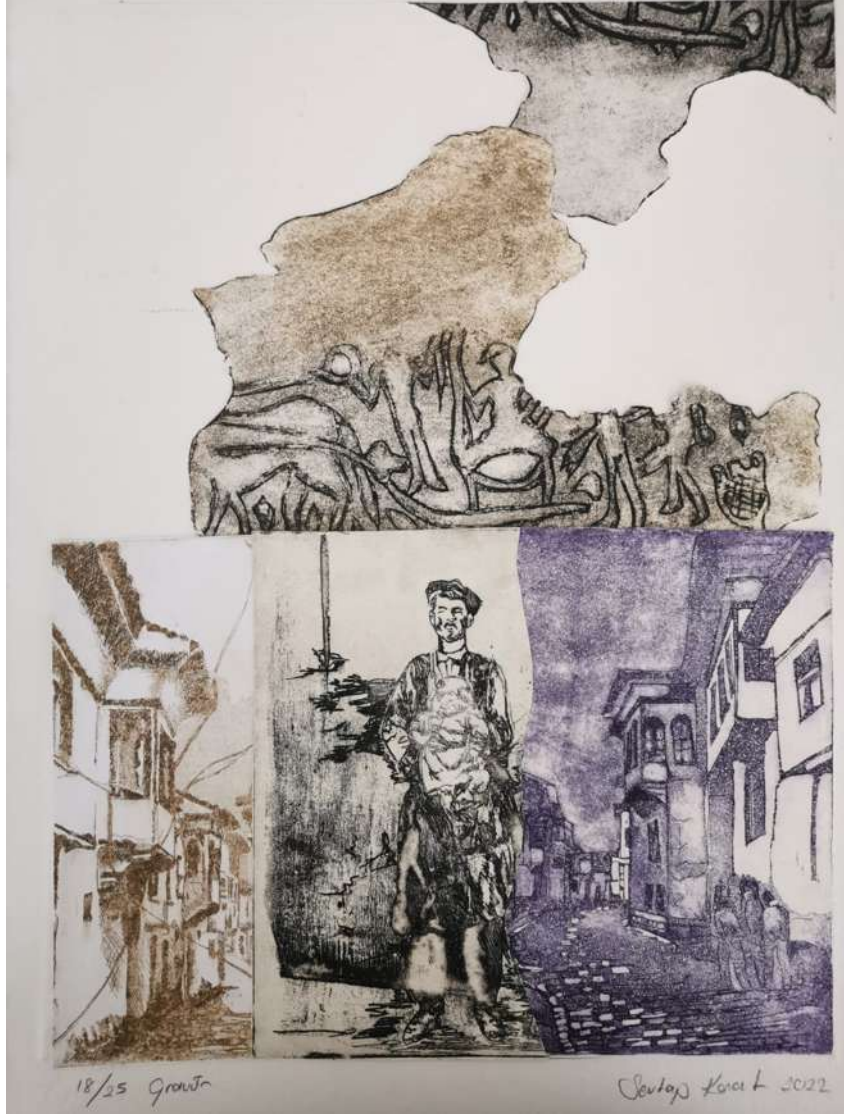

## SEVTAP KANAT

Eserin Adı / Name of the Work  
Eserin Boyutu / Dimensions of the Artwork  
Materyal / Material  
Teknik / Technical  
Yapım Yılı / Year of Construction

Sandıktakiler  
33x24 cm  
Baskı  
Gravür  
2022