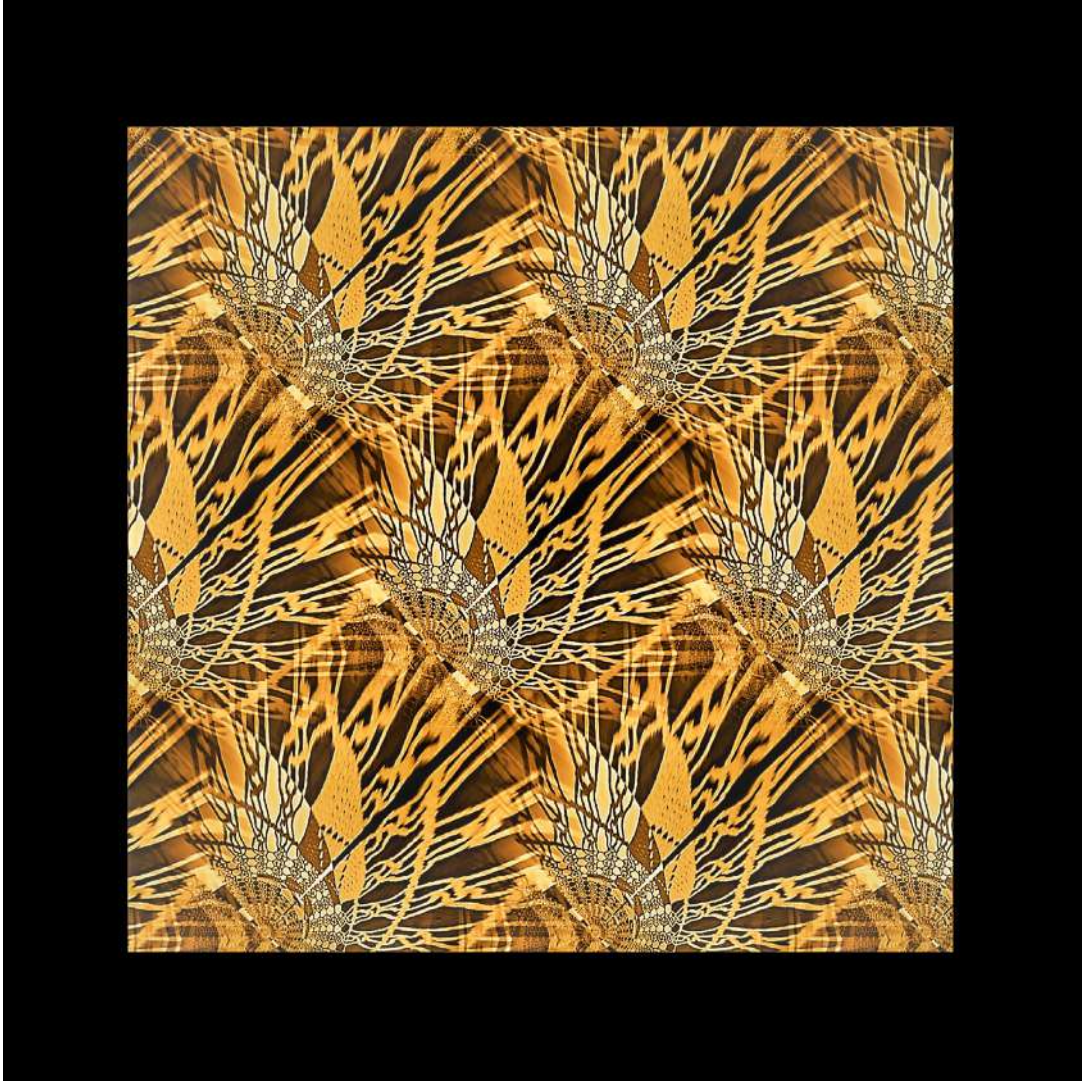

MURAT ATUKEREN

Eserin Adı / Name of the Work

Eserin Boyutu / Dimensions of the Artwork

Materyal / Material

Teknik / Technical

Yapım Yılı / Year of Construction

Bir Anadolu Geleneği

23x23 cm

Dijital Tasarım Programları

Dijital Tasarım

2022

NOVEMBER 24, TEACHERS' DAY
INTERNATIONAL MIXED EXHIBITION
15 NOVEMBER - 15 DECEMBER 2022

24
Kasım
ÖĞRETMENLER GÜNÜ
ULUSLARARASI KARMA SERGİ
(Çevrimiçi) 24 KASIM
15 ARALIK 2022