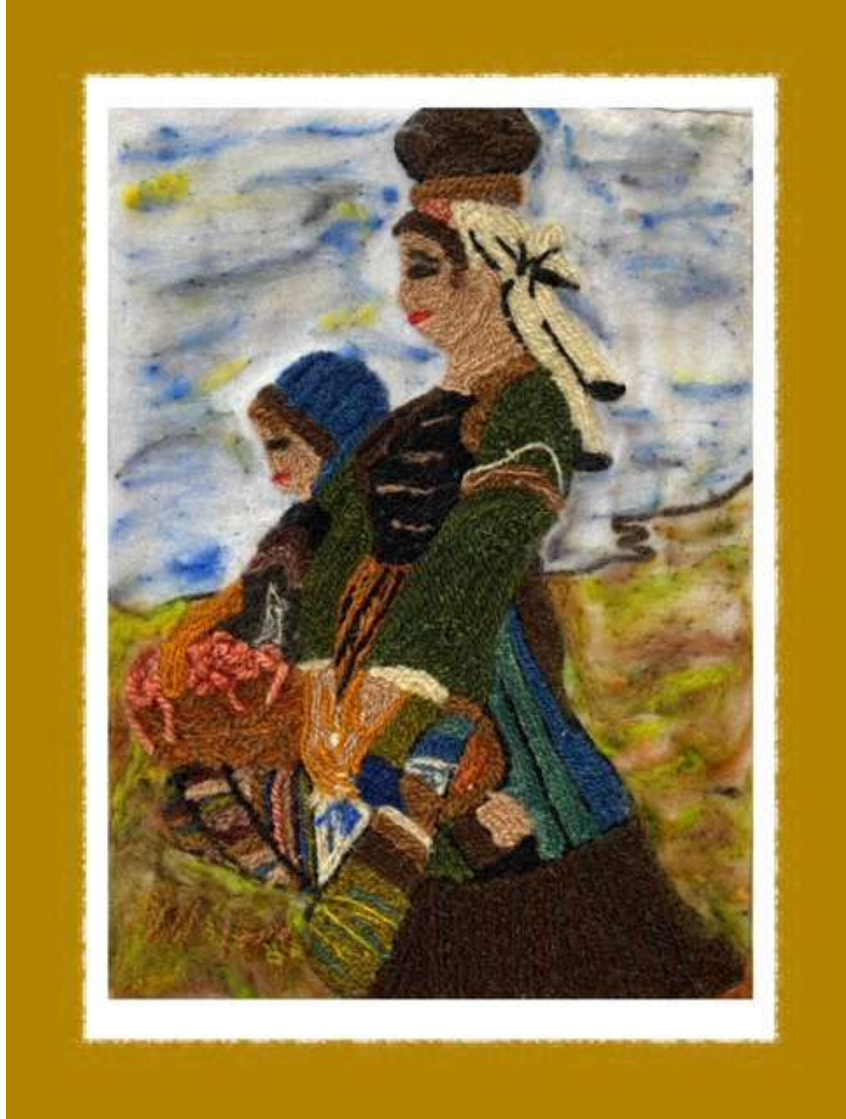

DERYA KONUK

Eserin Adı / Name of the Work
Eserin Boyutu / Dimensions of the Artwork
Materyal / Material
Teknik / Technical
Yapım Yılı / Year of Construction

İlk Öğretmenim
35x50 cm
Pazen, Dokuma İpliği
Pazen Üzerine İğneleme
2021

NOVEMBER 24, TEACHERS' DAY
INTERNATIONAL MIXED EXHIBITION
24 NOVEMBER - 15 DECEMBER 2022

24
Kasım
ÖĞRETMENLER GÜNÜ
ULUSLARARASI KARMA SERGİ
(Çevrimiçi) 24 KASIM
15 ARALIK 2022