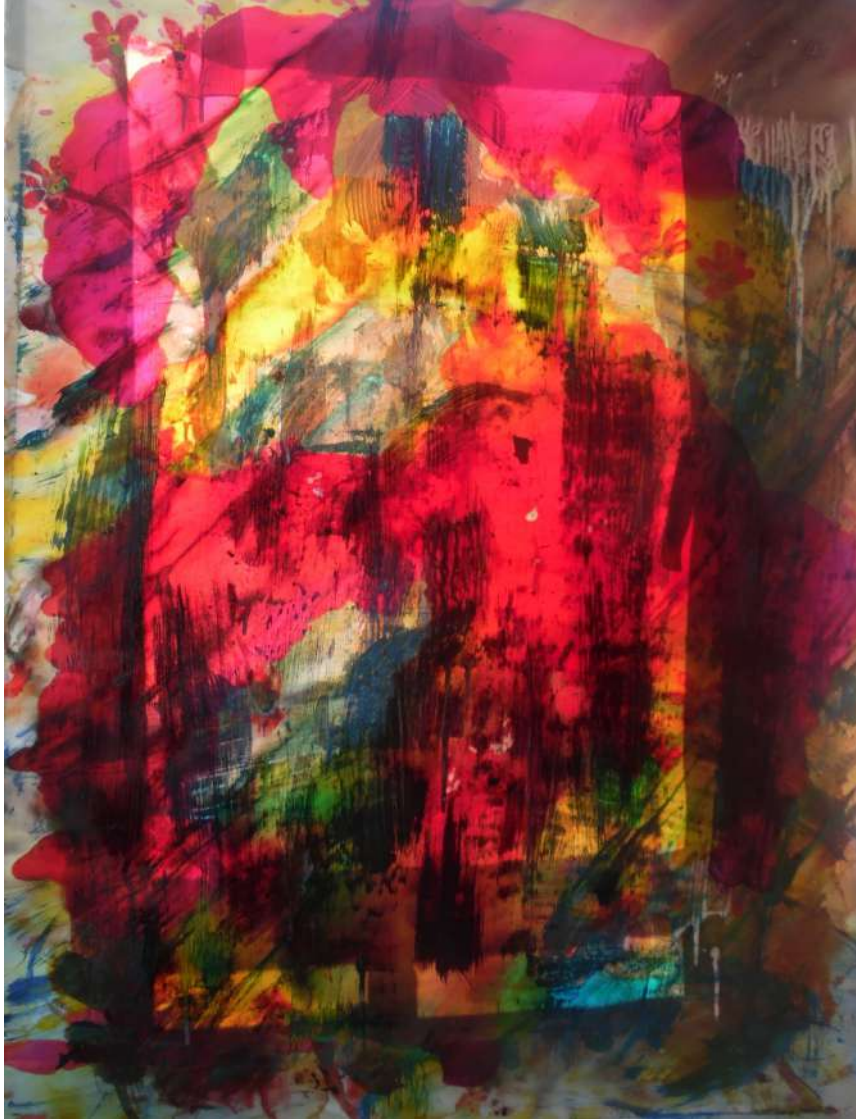

## HÜLYA KARAOĞLAN

Eserin Adı / Name of the Work

Eserin Boyutu / Dimensions of the Artwork

Materyal / Material

Teknik / Technical

Yapım Yılı / Year of Construction

Işık

75x100 cm