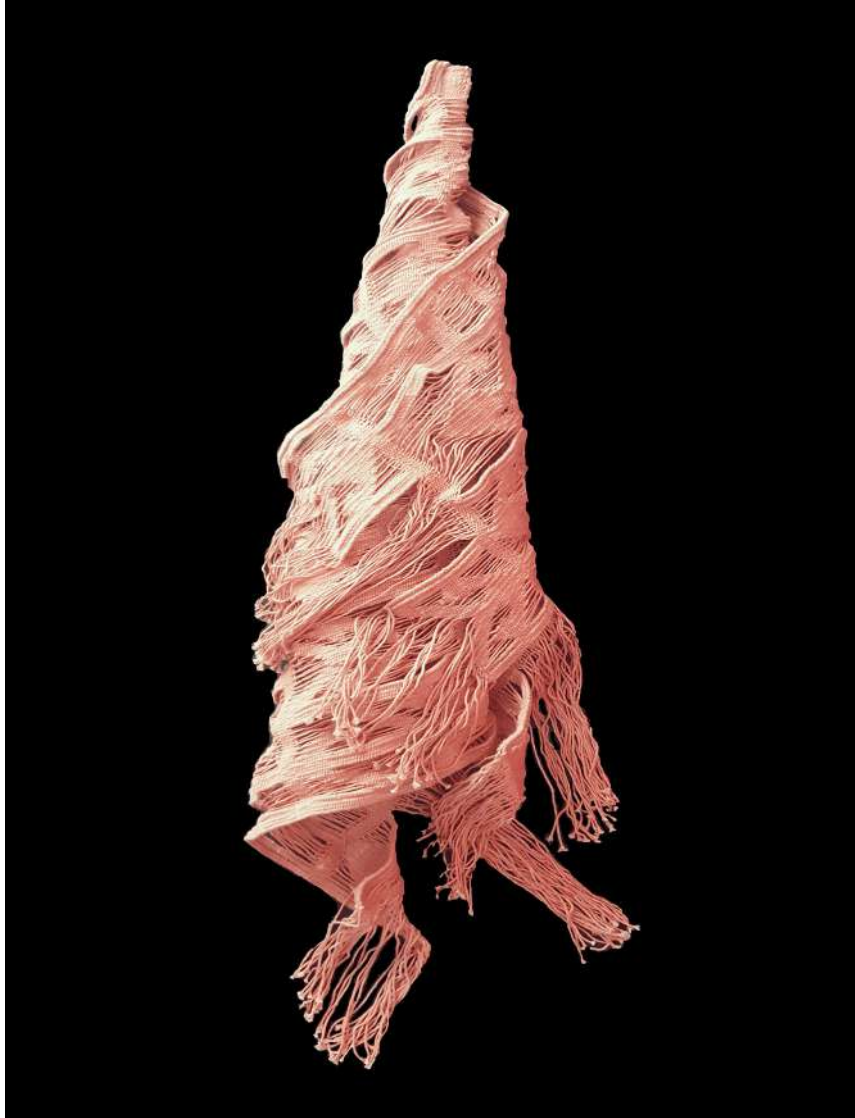

AYŞEGÜL KOYUNCU OKCA

Eserin Adı / Name of the Work

Eserin Boyutu / Dimensions of the Artwork

Materyal / Material

Teknik / Technical

Yapım Yılı / Year of Construction

Hüküm

40x90 cm

Pamuk İplik

Kilim Dokuma Tekniği

2022

NOVEMBER 24, TEACHERS' DAY
INTERNATIONAL MIXED EXHIBITION
24 NOVEMBER - 15 DECEMBER 2022

24
Kasım
ÖĞRETMENLER GÜNÜ
ULUSLARARASI KARMA SERGİ
(Çevrimiçi) **24 KASIM**
15 ARALIK 2022