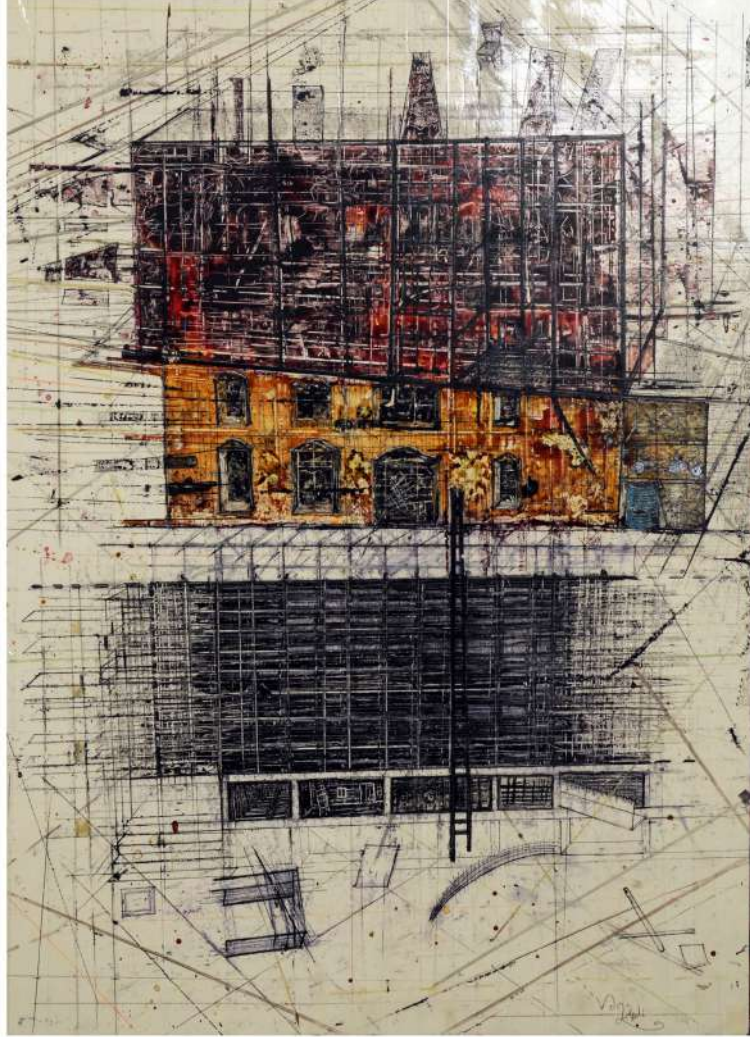

VJOLLCA AJETI KOLLÇAKU

Eserin Adı / Name of the Work
Eserin Boyutu / Dimensions of the Artwork
Materyal / Material
Teknik / Technical
Yapım Yılı / Year of Construction

18' Kattan Görünüm-1
70x50 cm
Canson Kağıt Üzerinde
Karışık Teknik
2020

NOVEMBER 24, TEACHERS' DAY
INTERNATIONAL MIXED EXHIBITION
24 NOVEMBER - 15 DECEMBER 2022

24
Kasım
ÖĞRETMENLER GÜNÜ
ULUSLARARASI KARMA SERGİ
(Çevrimiçi) 24 KASIM
15 ARALIK 2022