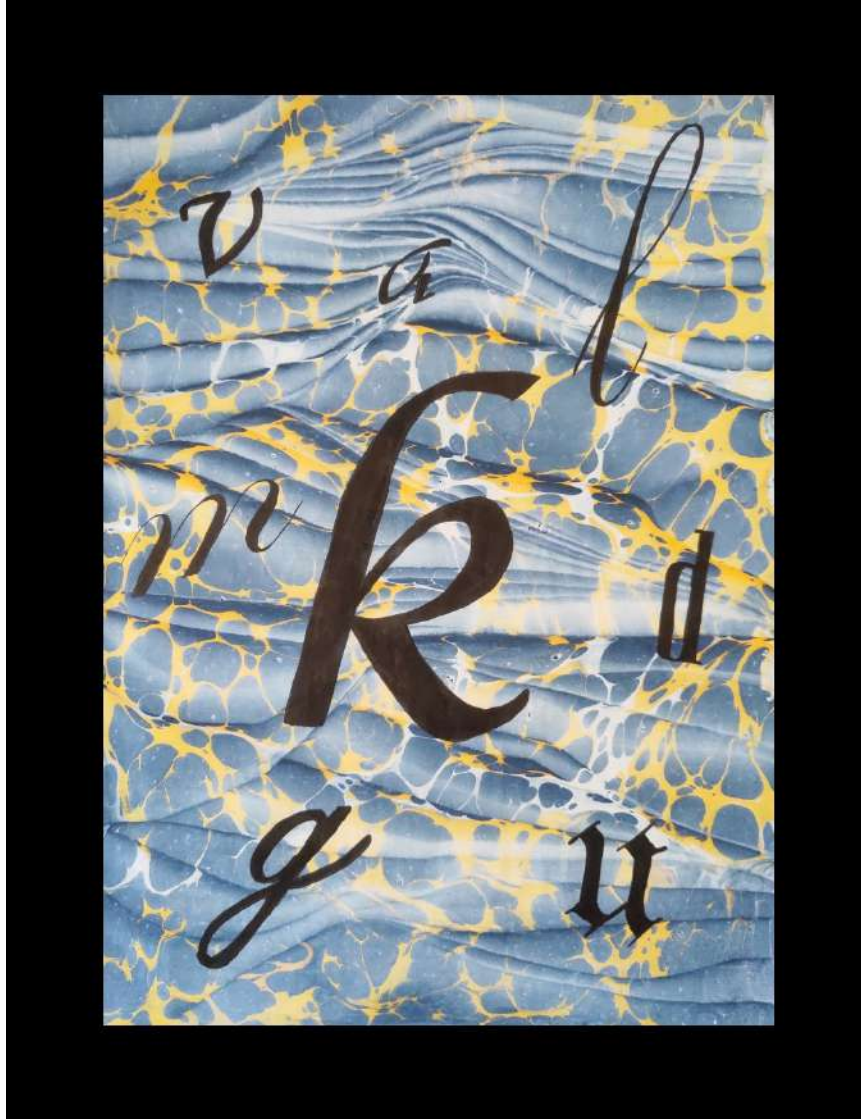

## MUSTAFA KONUK

Eserin Adı / Name of the Work

Eserin Boyutu / Dimensions of the Artwork

Materyal / Material

Teknik / Technical

Yapım Yılı / Year of Construction

Harfler

28X40 cm