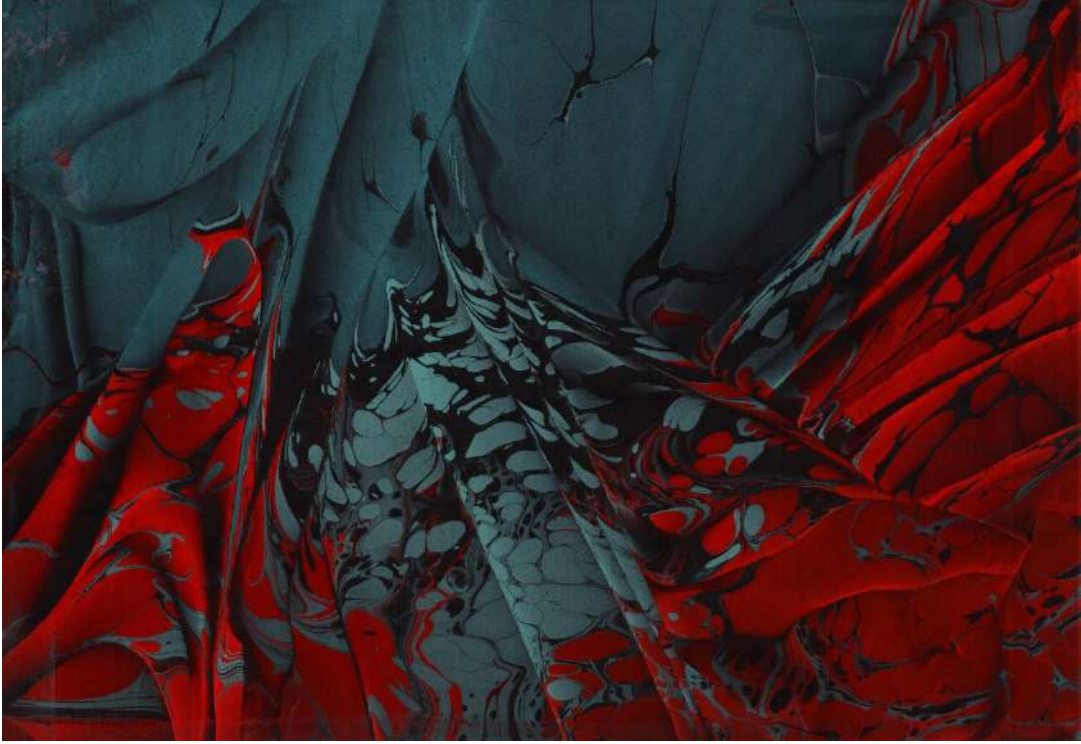

BENAN TORĞUL

Eserin Adı / Name of the Work

Eserin Boyutu / Dimensions of the Artwork

Materyal / Material

Teknik / Technical

Yapım Yılı / Year of Construction

Dalgalı Ebru

35x45 cm

Ebru Malzemeleri

Kağıt Yatırma Tekniği

2019

NOVEMBER 24, TEACHERS' DAY
INTERNATIONAL MIXED EXHIBITION
24 NOVEMBER - 15 DECEMBER 2022

24
Kasım
ÖĞRETMENLER GÜNÜ
ULUSLARARASI KARMA SERGİ
(Çevrimiçi) **24 KASIM**
15 ARALIK 2022